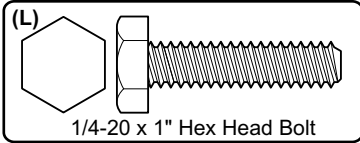

**HAWORTH®**

E.C.O. No: 420-030

Page: 5 of 6

Part No: 7029-9722

Rev: B

**TOOL RAIL MOUNTING - COLUMN**

**OR**

**END CAPS**