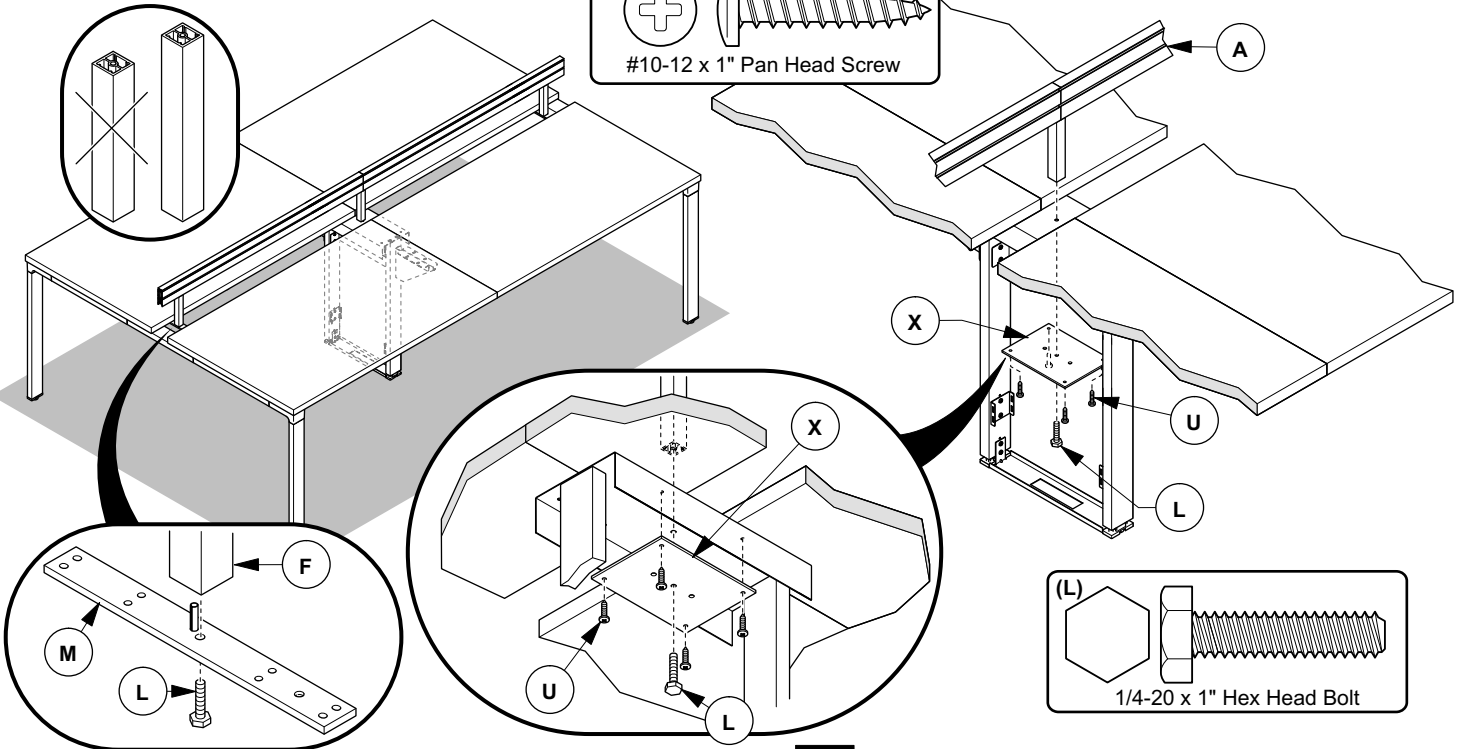

**HAWORTH®**

E.C.O. No: 420-030

Page: 5 of 6

Part No: 7029-9722

Rev: B

**TOOL RAIL MOUNTING - COLUMN**

**OR**

**END CAPS**